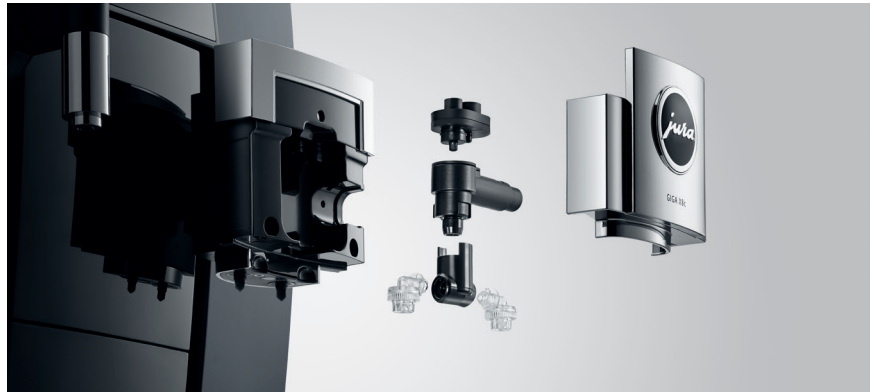

#### Vorzüge

- 4,3"-Touchscreen-Farbdisplay
- 2 Präzisions-Keramikscheibenmahlwerke mit Automatic Grinder Adjustment (A.G.A.)
- Speed-Funktion dank zusätzlichem Heißwasser-Bypass
- 2 Thermoblöcke und 2 Pumpen
- Kompatibel mit Payment Connect